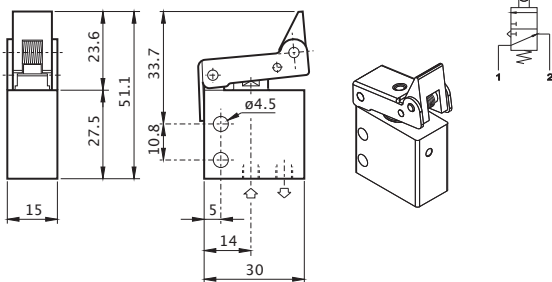

UNI-DIRECTIONAL LEVER / **LEVIER UNIDIRECTIONNEL** / LEVA UNIDIREZIONALE

Lower M5 / **M5 inférieur** / M5 inferiore

VM4002043101 3/2 NC / NF / NC
VM4001043101 3/2 NO / NO / NA