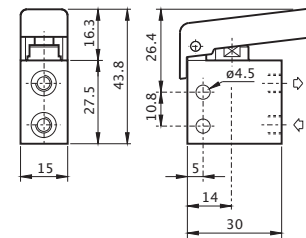

PUSH BUTTON / **BOUTON POUSSOIR** / TASTO

Lateral M5 / **M5 latéral** / M5 laterale

VM5002063101 3/2 NC / NF / NC
VM5001063101 3/2 NO / NO / NA