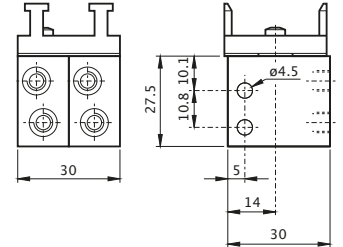

ADAPTOR / **ADAPTATEUR** / ADATTATORE
Lateral M5 / **M5 latéral** / M5 laterale

1. VM5000025101 5/2
   VM5000026121 5/3 CO / CO / CA
   VM5000026131 5/3 CP / CP / CP