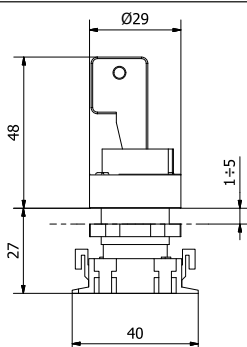

KEY SELECTOR
BOUTON A CLE
SELETTORE A CHIAVE

CODE
AP406 2 positions bistable / **2 positions bistable** / 2 posizioni bistabile 0 1