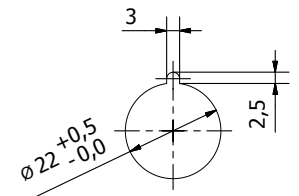

PANEL MOUNTING HOLE WITH
ANTIROTATION FEATURE
**PERCAGE POUR MONTAGE SUR
PANNEAU AVEC FONCTION
ANTIROTATION**
FORO PER MONTAGGIO A PANNELLO
CON ASOLA ANTIROTAZIONE