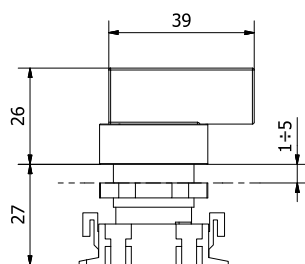

LONG LEVER SELECTOR (black color)
BOUTON A LEVIER LONG (couleur noir)
SELETTORE LEVA LUNGA (colore nero)

CODE
AP405 2 positions monostable / **2 positions monostable** / 2 posizioni monostabile 0 ◀ 1
AP405A 2 positions bistable / **2 positions bistable** / 2 posizioni bistabile 0 1
AP405B 3 positions monostable / **3 positions monostable** / 3 posizioni monostabile 2 ▶ 0 ◀ 1
AP405C 3 positions stable / **3 positions stable** / 3 posizioni stabile 2 0 1