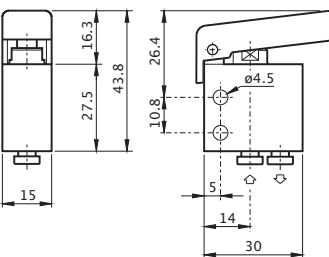

PUSH BUTTON / **BOUTON POUSSOIR** / TASTO

Lower M5 / **M5 inférieur** / M5 inferiore

VM4002063601 3/2 NC / NF / NC
VM4001063601 3/2 NO / NO / NA