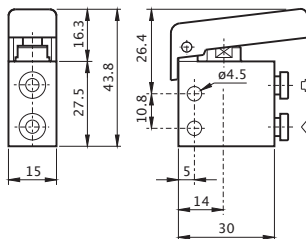

PUSH BUTTON / **BOUTON POUSSOIR** / TASTO

Lateral tube 4 / **Tube 4 latéral** / Tubo 4 laterale

VM5002063601 3/2 NC / NF / NC
VM5001063601 3/2 NO / NO / NA