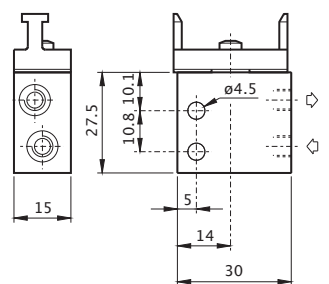

ADAPTOR / **ADAPTATEUR** / **ADATTATORE**
Lateral M5 / **M5 latéral** / **M5 laterale**

VM5002023101 3/2 NC / NF / NC
VM5001023101 3/2 NO / NO / NA