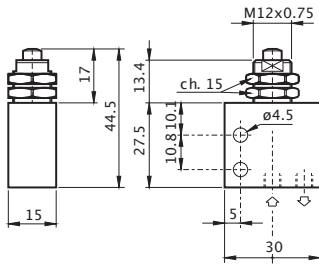

PANEL MOUNT TAPPET / PASSE CLOISON / PULSANTE PASSA PARETE

Lower M5 / **M5 inférieur** / M5 inferiore

VM4002053101 3/2 NC / NF / NC
VM4001053101 3/2 NO / NO / NA