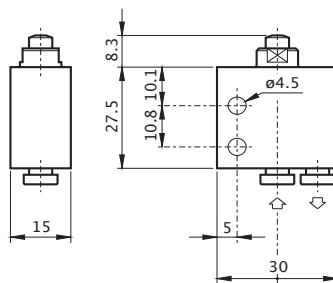

BUTTON / **IMPULSION** / **PULSANTE**
Lower tube 4 / **Tube 4 inférieur** / **Tube 4 inferiore**

VM4002013601 3/2 NC / NF / NC
VM4001013601 3/2 NO / NO / NA