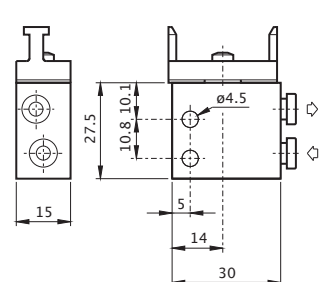

ADAPTOR / **ADAPTATEUR** / **ADATTATORE**
Lateral tube 4 / **Tube 4 latéral** / **Tube 4 laterale**

VM5002023601 3/2 NC / NF / NC
VM5001023601 3/2 NO / NO / NA