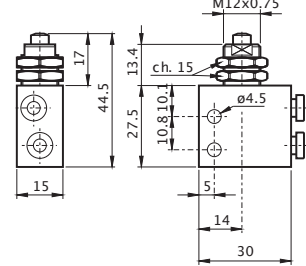

Lower tube 4 / **Tube 4 inférieur** / Tubo 4 inferiore

**VM4002053601** 3/2 NC / NF / NC  
**VM4001053601** 3/2 NO / NO / NA

PANEL MOUNT TAPPET / PASSE CLOISON / PULSANTE PASSA PARETE

Lateral tube 4 / **Tube 4 latéral** / Tubo 4 laterale

**VM5002053601** 3/2 NC / NF / NC  
**VM5001053601** 3/2 NO / NO / NA

PUSH BUTTON / **BOUTON POUSSOIR** / TASTO

Lower tube 4 / **Tube 4 inférieur** / Tubo 4 inferiore

**VM4002063101** 3/2 NC / NF / NC  
**VM4001063101** 3/2 NO / NO / NA