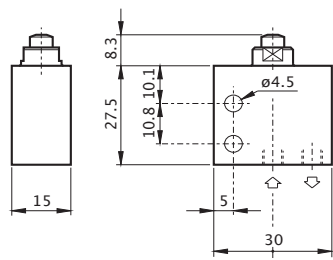

BUTTON / **IMPULSION** / **PULSANTE**
Lower M5 / **M5 inférieur** / **M5 inferiore**

VM4002013101 3/2 NC / NF / NC
VM4001013101 3/2 NO / NO / NA