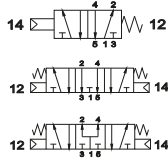

ADAPTOR / **ADAPTATEUR** / ADATTATORE
Lower M5 / **M5 inférieur** / M5 inferiore

1. VM4000025101 5/2
   VM4000026121 5/3 CO / CO / CA
   VM4000026131 5/3 CP / CP / CP