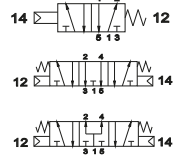

ADAPTOR / **ADAPTATEUR** / ADATTATORE
Lateral M5 / **M5 latéral** / M5 laterale

1. VM5000025101 5/2
   VM5000026121 5/3 CO / CO / CA
   VM5000026131 5/3 CP / CP / CP