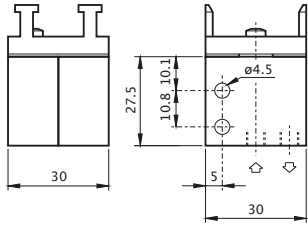

ADAPTOR / **ADAPTATEUR** / ADATTATORE
Lower M5 / **M5 inférieur** / M5 inferiore

1. VM4000025101 5/2
   VM4000026121 5/3 CO / CO / CA
   VM4000026131 5/3 CP / CP / CP