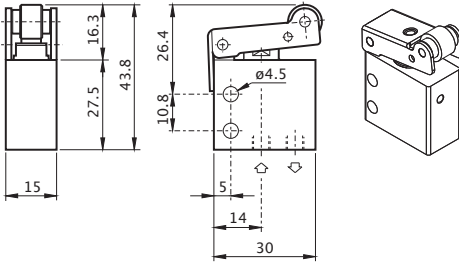

ROLLER LEVER / **LEVIER A GALET** / LEVA RULLO
Lower M5 / **M5 inférieur** / M5 inferiore

VM4002033101 3/2 NC / NF / NC
VM4001033101 3/2 NO / NO / NA