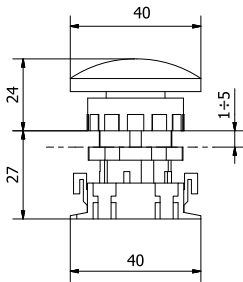

Ø40 MUSHROOM (red color)
CHAMPIGNON Ø40 (couleur rouge)
FUNGO Ø40 (colore rosso)

CODE
AP402 monostable / **monostable** / monostabile
AP402A turn to unlock / **tourner pour déverrouiller** / sblocco a rotazione