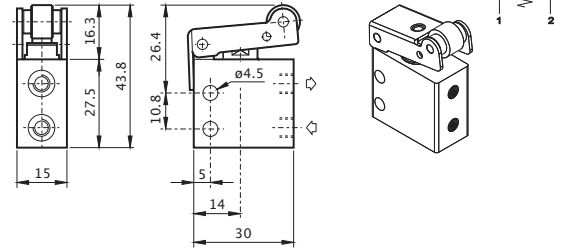

ROLLER LEVER / **LEVIER A GALET** / LEVA RULLO
Lateral M5 / **M5 latéral** / M5 laterale

VM5002033101 3/2 NC / NF / NC
VM5001033101 3/2 NO / NO / NA