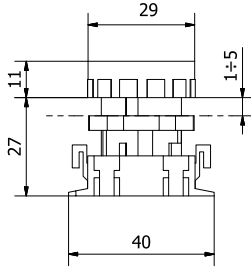

PROTECTED PUSH BUTTON (3 colors included: red, white and black)
BOUTON POUSSOIR (3 couleurs incluses: rouge, blanc et noir)
PULSANTE PROTETTO (3 colori inclusi: rosso, bianco e nero)

CODE
AP401 monostable / **monostable** / monostabile