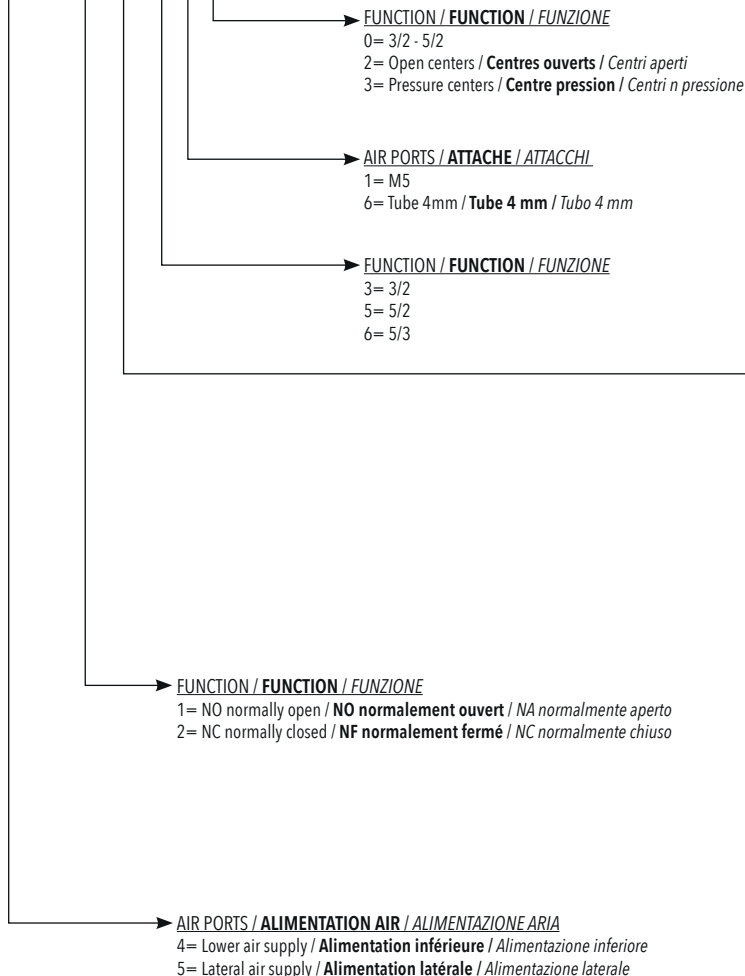

ORDERING CODE / **CODIFICATION** / **CHIAVE DI CODIFICA**

V M 4 0 0 0 0 0 0 1