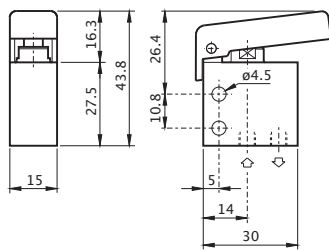

PUSH BUTTON / **BOUTON POUSSOIR** / TASTO

Lower tube 4 / **Tube 4 inférieur** / Tubo 4 inferiore

VM4002063101 3/2 NC / NF / NC
VM4001063101 3/2 NO / NO / NA