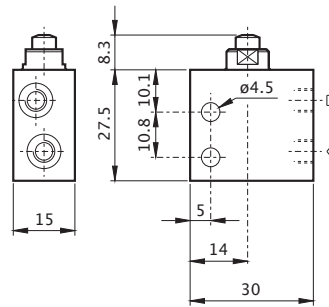

BUTTON / **IMPULSION** / **PULSANTE**
Lateral M5 / **M5 latéral** / **M5 laterale**

VM5002013101 3/2 NC / NF / NC
VM5001013101 3/2 NO / NO / NA