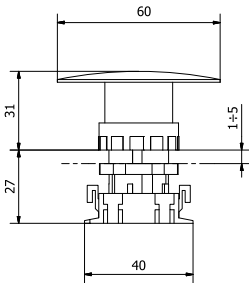

Ø60 PALM (red color)
POUSSE - TOURNE Ø60 (couleur rouge)
FUNGO Ø60 (colore rosso)

CODE
AP403 monostable / **monostable** / monostabile
AP403A turn to unlock / **tourner pour déverrouiller** / sblocco a rotazione